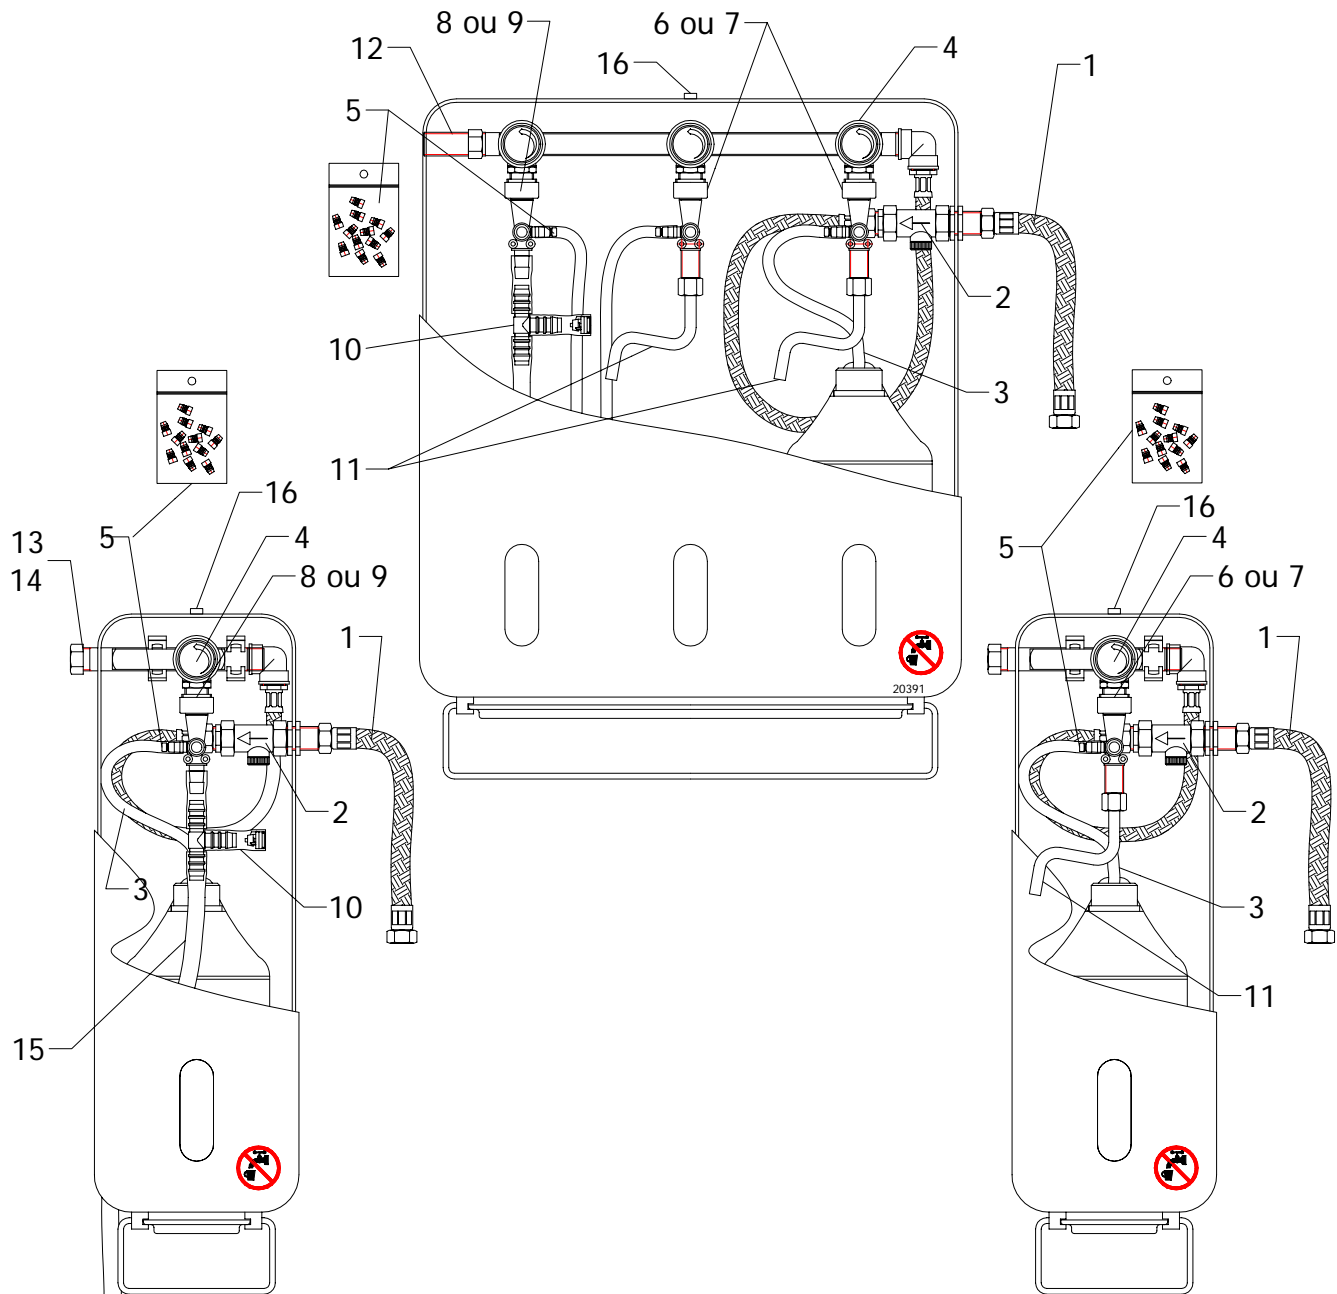

Centrale Diluouse

1 Produit
13 L / min
25 L / min

1 Produit
4.2 L / min
8 L / min

Centrale Diludose

REPÈRE	CODE ERDEMIL	DESIGNATION
1	PFLEX00150	FLEXIBLE DE RACCORDEMENT 1m50
2	PCLAD00003	DOUBLE CLAPET POUR CENTRALE DILUTION
3	PLIGN00003	LIGNE D'ASPIRATION COMPLETE
4	PVANN00006	VANNE ¼ TOUR
5	PGICL00001	POCHETTE DE GICLEURS
6	PVETR00014	VENTURI FILETE BLEU 4,2L/mn SEUL
7	PVETR00016	VENTURI FILETE BLANC 8L/mn SEUL
8	PVEPL00011	VENTURI CANNELE JAUNE 13L/mn SEUL
9	PVETR00013	VENTURI CANNELE VERT 25L/mn SEUL
10	PTEMI00001	TE DE MISE A L'AIR
11	PBECV00001	BEC VERSEUR
12	PRAMP00001	RAMPE DILUDOSE 3 PRODUITS SANS VENTURI
13	PRAMP10005	RAMPE DILUDOSE 1 PRODUIT DE BASE SANS VENTURI
14	PRAMP10006	RAMPE DILUDOSE 1 PRODUIT COMPLEMENTAIR SANS VENTURI
15	PTUYA11216	TUYAU Ø12x16 lg 1m50
16	PSERR00001	SERRURE ET CLEFS