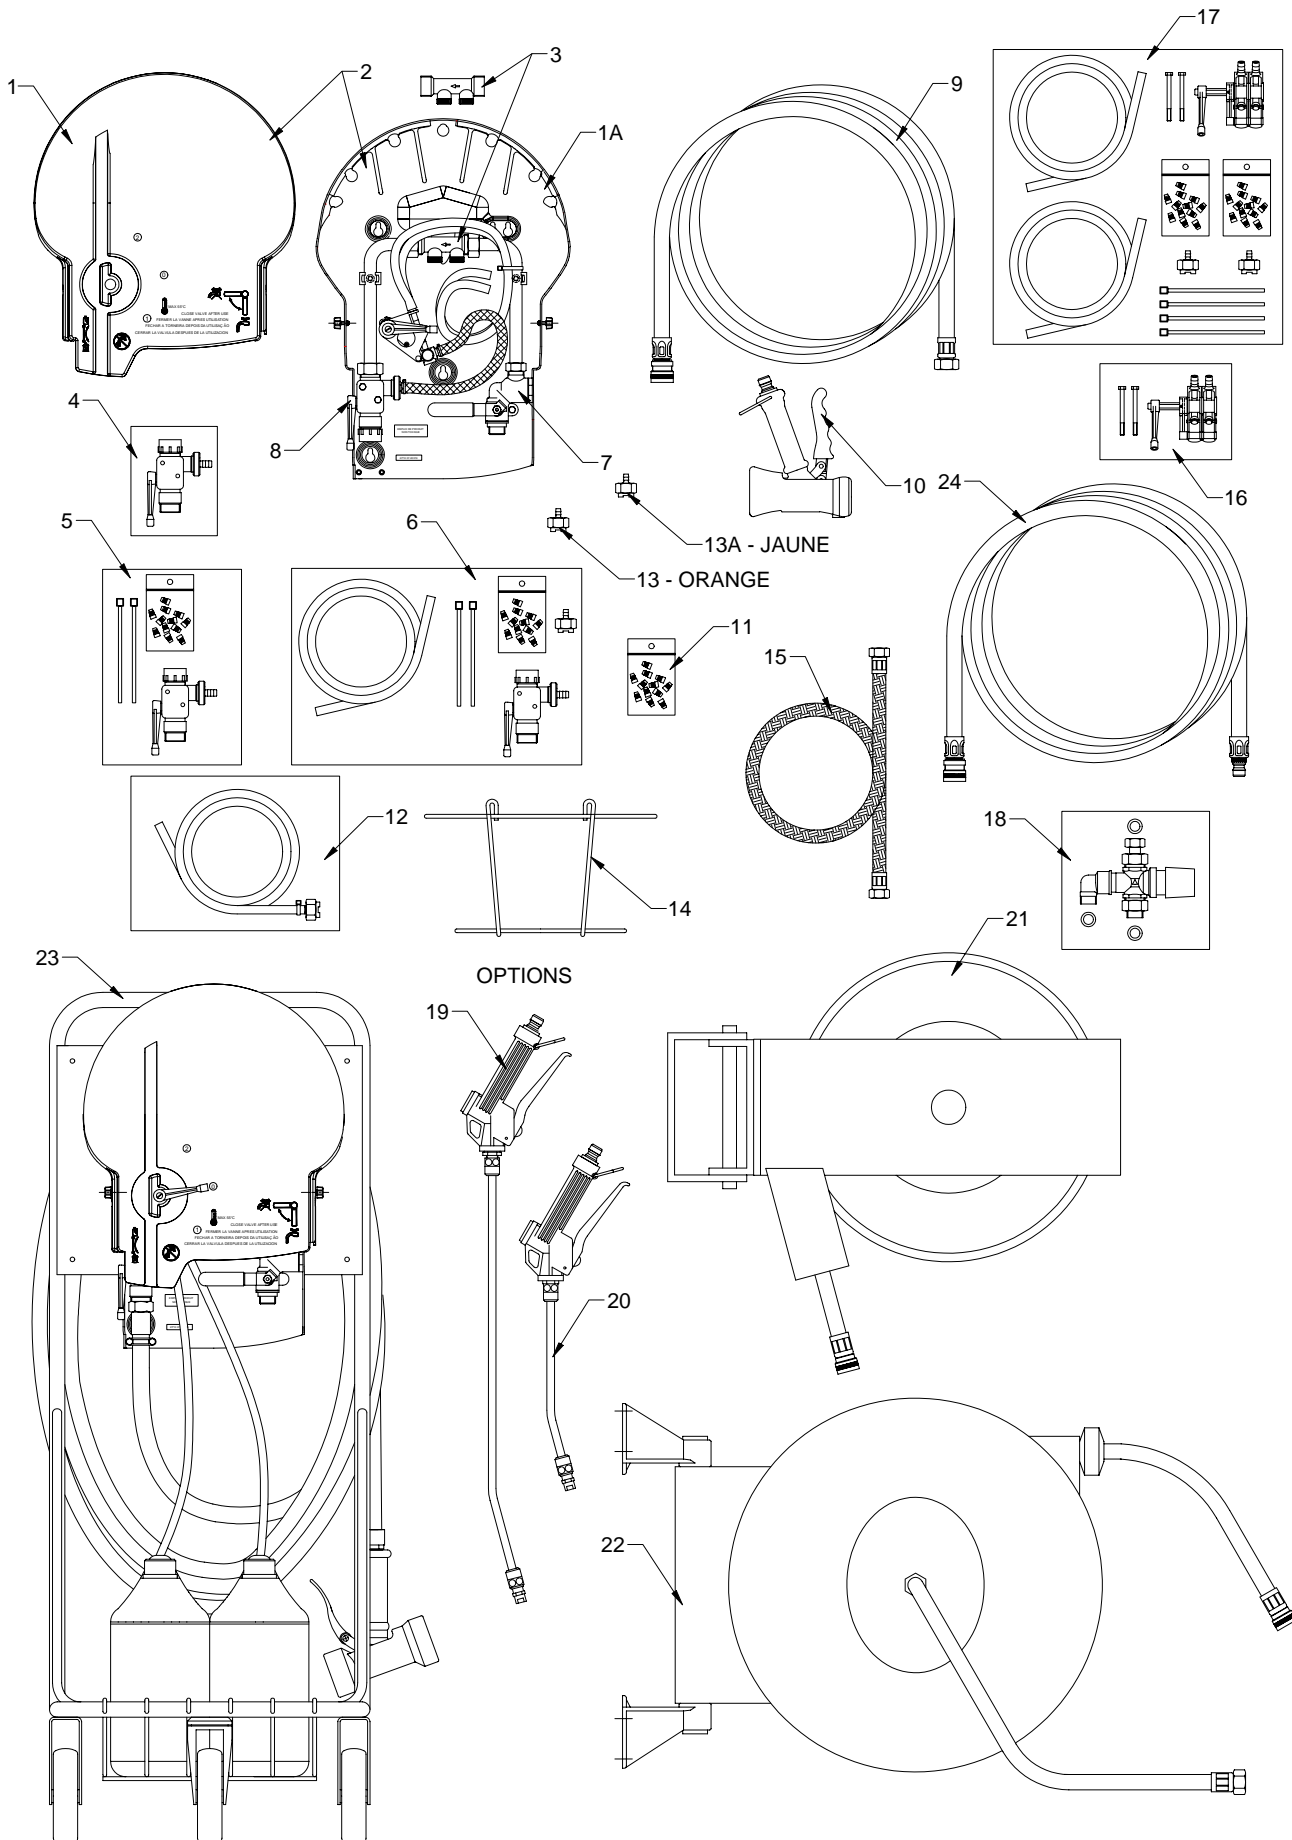

Centrale Evolution - 2 Produits

Centrale Evolution - 2 Produits

REPERE	CODE ERDEMIL	DESIGNATION
1	PCOUV01759	CAPOT CENTRALE EVOLUTION 2P
1A	PFOND01760	FOND CENTRALE EVOLUTION
2	PCAPO00015	CAPOT + FOND CENTRALE EVOLUTION 2P
3	PCLAD00001	DOUBLE CLAPET
4	PVENT00020	VENTURI AVEC CLAPET INCORPORE
5	PVENT00019	VENTURI AVEC CLAPET INCORPORE + GICLEURS
6	PVENT00018	VENTURI AVEC CLAPET INCORPORE + GICLEURS + LIGNE ASPIRATION
7	PVANN20988	VANNE ¼ TOUR AVEC FILTRE M1/2 M1/2
8	PMANE00002	MANETTE COURTE
9	PTUYA00005	TUYAU ALIMENTAIRE 12x20 – 5M
9	PTUYA00010	TUYAU ALIMENTAIRE 12x20 – 10M
9	PTUYA00015	TUYAU ALIMENTAIRE 12x20 – 15M
9	PTUYA00020	TUYAU ALIMENTAIRE 12x20 – 20M
9	PTUYA00025	TUYAU ALIMENTAIRE 12x20 – 25M
10	PPIST00001	PISTOLET BLEU ANTICHOC AVEC RACCORD RAPIDES M/F
11	PGICL00001	GICLEURS
12	PLIGN00004	LIGNE D'ASPIRATION 2M Ø8 POUR VENTURI MOULE
13	PCREC00001	CREPINE D'ASPIRATION Ø8
13A	PCREC00002	CREPINE D'ASPIRATION JAUNE Ø8
14	PSUPV20005	SUPPORT 2 BIDONS INOX 5L
15	PFLEX00150	FLEXIBLE DE RACCORDEMENT INOX 1M50 DN13 FF1/2
16	PVANN00013	VANNE SELECTION MOULEE 2 ENTREES 1 SORTIE - SEULE
17	PVANN00005	VANNE SELECTION MOULEE + GICLEURS + LIGNE ASPIRATION
18	PMITI00002	MITIGEUR THERMOSTATIQUE
19	PLANP10050	LANCE INOX 0M50
20	PLANP00025	LANCE INOX 0M25 – BUSE 4070

Centrale Evolution - 2 Produits

REPERE	CODE ERDEMIL	DESIGNATION
21	PENRA00004	ENROULEUR AUTOMATIQUE INOX – 20M
22	PENRA00001	ENROULEUR AUTOMATIQUE PVC – 13M
23	PCHAR00006	CHARIOT INOX 3 ROUES
24	PRALL00005	RALLONGE TUYAU ALIMENTAIRE 12x20 – 5M
24	PRALL00010	RALLONGE TUYAU ALIMENTAIRE 12x20 – 10M
24	PRALL00015	RALLONGE TUYAU ALIMENTAIRE 12x20 – 15M
24	PRALL00020	RALLONGE TUYAU ALIMENTAIRE 12x20 – 20M
24	PRALL00025	RALLONGE TUYAU ALIMENTAIRE 12x20 – 25M