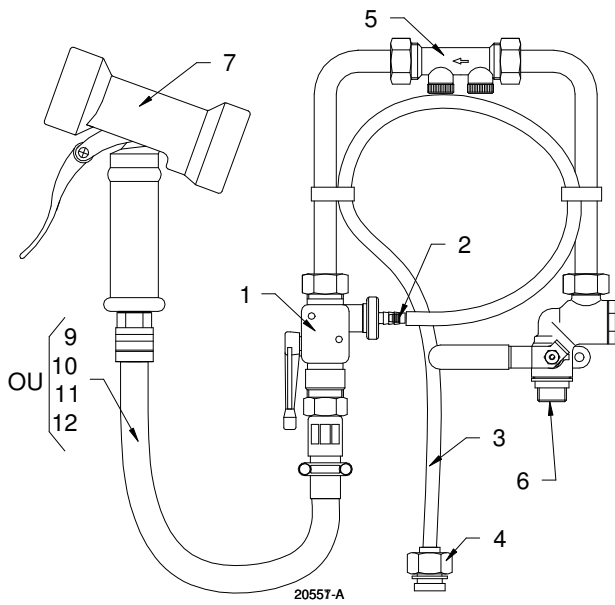

Centrale Evolution

CENTRALE EVOLUTION 1 PRODUIT

CENTRALE EVOLUTION 2 PRODUITS

REPERE	CODE ERDEMIL	DESIGNATION
1-2-3-4	PVENT00018	VENTURI AVEC CLAPET INCORPORE + LIGNE D'ASPIRATION
2	PGICL00001	POCHETTE DE GICLEURS
3	PLIGN00004	LIGNE D'ASPIRATION COMPLETE + CREPINE Ø 8
4	PCREC00001	CREPINE D'ASPIRATION Ø 8
5	PCLAD00001	DOUBLE CLAPET
6	PVANN20988	VANNE ¼ TOUR AVEC FILTRE M1/2 M1/2
7	PPIST00001	PISTOLET ANTI CHOC AVEC RACCORD RAPIDE
8	PVANN00005	VANNE DE SELECTION (2 ENTREES -1SORTIE) + GICLEURS ET LIGNE D'ASPIRATION
9	PTUYA00010	TUYAU ALIMENTAIRE 10M Ø 12x20
10	PTUYA00015	TUYAU ALIMENTAIRE 15M Ø 12x20
11	PTUYA00020	TUYAU ALIMENTAIRE 20M Ø 12x20
12	PTUYA00025	TUYAU ALIMENTAIRE 25M Ø 12x20