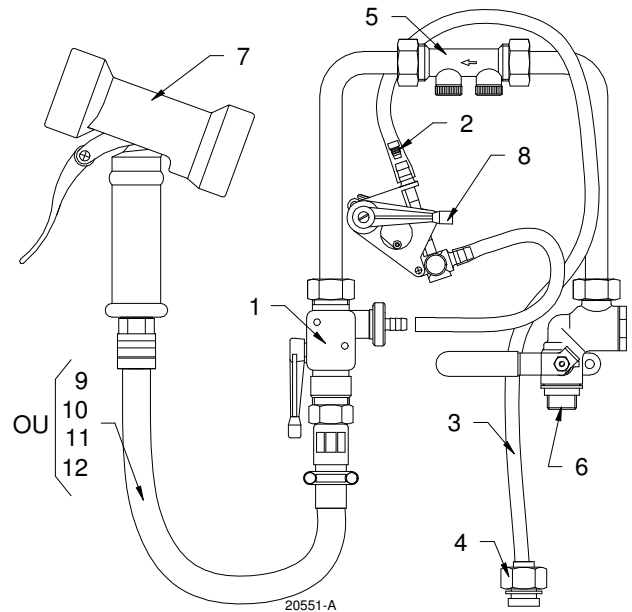

Centrale Evolution

CENTRALE EVOLUTION 1 PRODUIT

CENTRALE EVOLUTION 2 PRODUITS

REPERE	CODE ERDEMIL	DESIGNATION
1-2-3-4	PVENT00018	VENTURI AVEC CLAPET INCORPORE + LIGNE D'ASPIRATION
2	PGICL00001	POCHETTE DE GICLEURS
3	PLIGN00004	LIGNE D'ASPIRATION COMPLETE + CREPINE Ø 8
4	PCREC00001	CREPINE D'ASPIRATION Ø 8
5	PCLAD00001	DOUBLE CLAPET
6	PVANN20988	VANNE ¼ TOUR AVEC FILTRE M1/2 M1/2
7	PPIST00001	PISTOLET ANTI CHOC AVEC RACCORD RAPIDE
8	PVANN00005	VANNE DE SELECTION (2 ENTREES -1SORTIE) + GICLEURS ET LIGNE D'ASPIRATION
9	PTUYA00010	TUYAU ALIMENTAIRE 10M Ø 12x20
10	PTUYA00015	TUYAU ALIMENTAIRE 15M Ø 12x20
11	PTUYA00020	TUYAU ALIMENTAIRE 20M Ø 12x20
12	PTUYA00025	TUYAU ALIMENTAIRE 25M Ø 12x20