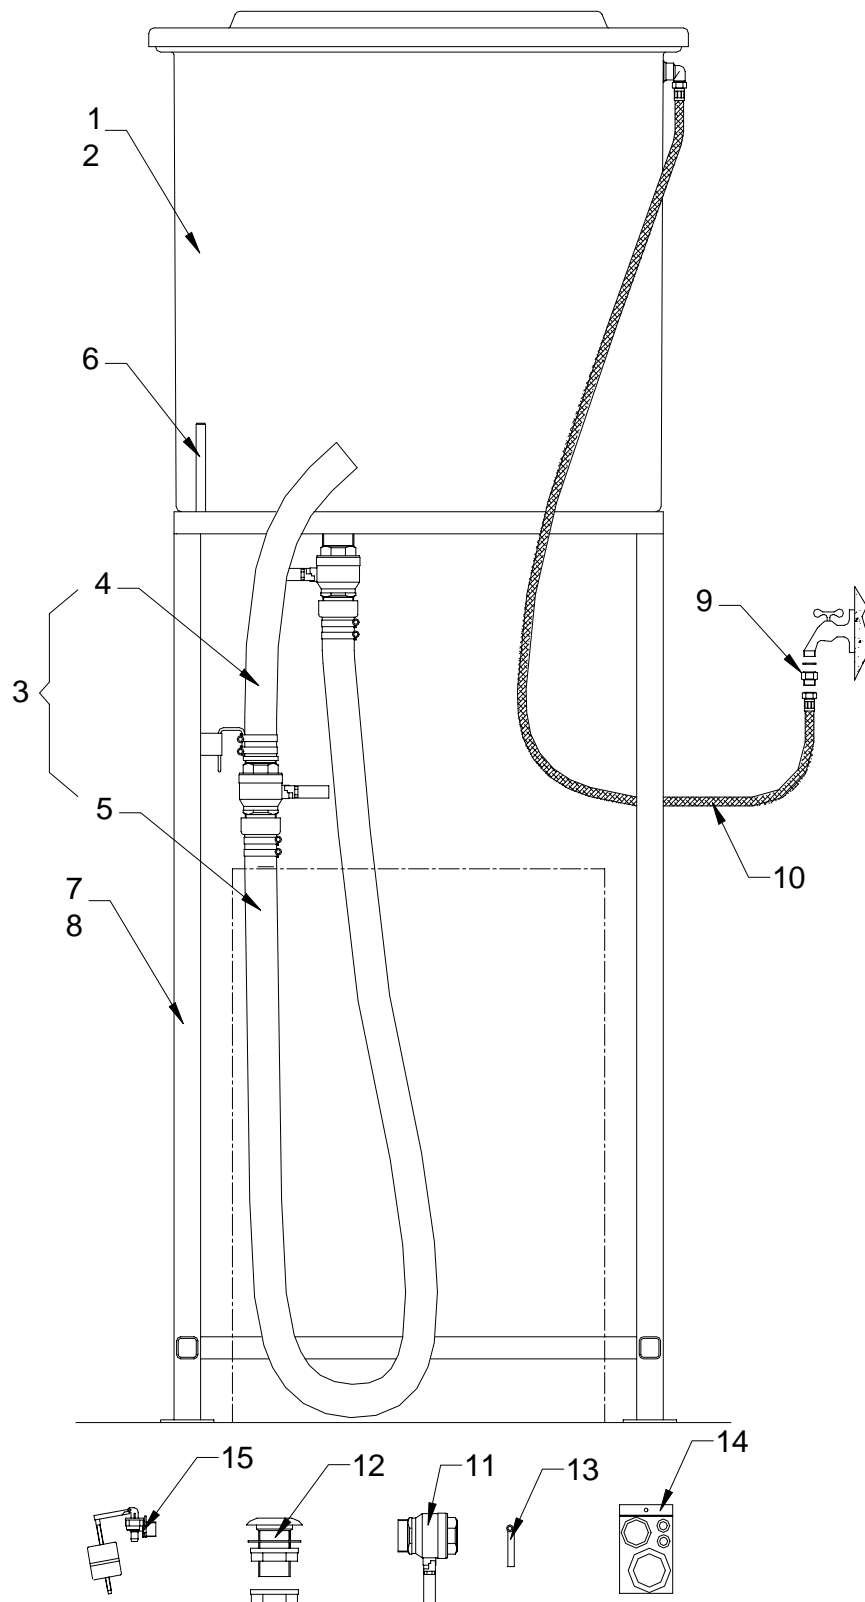

Fillmaster Réserve d'eau

Fillmaster Réserve d'eau

REPERE	CODE ERDEMIL	DESIGNATION
1	PCUVE00250	CUVE FILLMASTER EQUIPEE 250 LITRES
2	PCUVE00500	CUVE FILLMASTER EQUIPEE 500 LITRES
3	PTUFIL00001	TUYAU REMPLISSAGE AUTOLAVEUSE COMPLET
4	PTUFIL00002	VANNE TUYAU DE REMPLISSAGE
5	PTUFIL00003	TUYAU DE REMPLISSAGE EQUIPE DE RACCORDS
6	PBUFC21368	JEU DE 4 BUTEES CUVE FILLMASTER 500 LITRES
7	CCHAS00250	CHASSIS 250 LITRES
8	CCHASSIS01	CHASSIS 500 LITRES
9	PRACC01234	REDUCTION ½ - ¾ "
10	PFLEX00150	FLEXIBLE DE RACCORDEMENT LG. : 1.5 m DN13
11	CVANN10050	VANNE M-F 2"
12	PPAPP00001	PASSAGE DE CLOISON COMPLET
13	CCOLL04060	COLLIER
14	PKITJ01025	KITS JOINTS FILLMASTER
15	PVANN83303	VANNE A FLOTTEUR SYNTHETIQUE DN10 E:G3/4 AVEC REGLAGE EN HAUTEUR + CAVALIER (REF 01246)